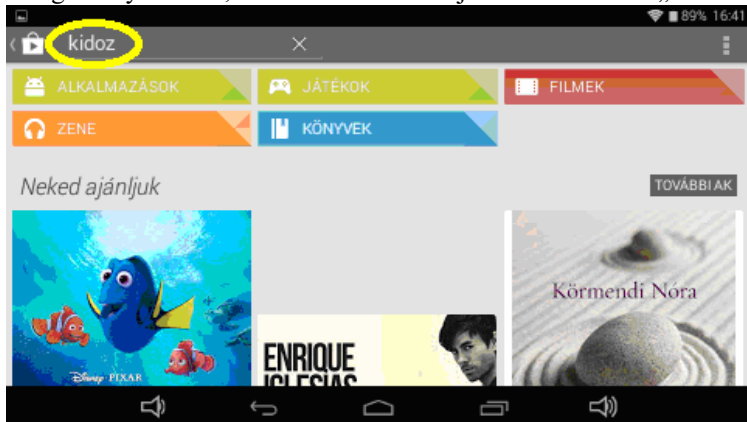

1.2.7. Gyerek keretrendszer telepítése:

A menüben az alkalmazások közül keressük ki a Play Áruházat. Ezután létre kell hozni a Google fiókunkat, mellyel egy Gmail e-mail címet is kapunk, amennyiben van már fiókunk, akkor nem szükséges új fiókot létrehozni.

A feltételek elfogadása, illetve sikeres regisztráció után megjelenik a Google Play Áruház, ahol a felső részen írjuk be a keresőbe: „**Kidoz**”

Így tudja telepíteni a **szülői felügyeletet** a tabletre.