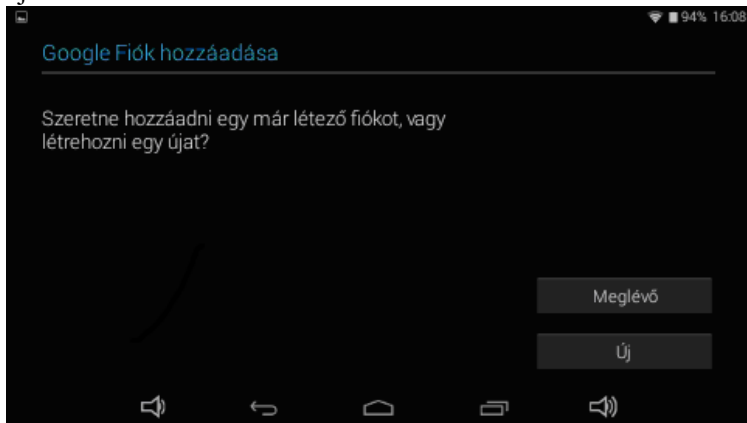

1.2.7. Gyerek keretrendszer telepítése:

A menüben az alkalmazások közül keressük ki a Play Áruházat. Ezután létre kell hozni a Google fiókunkat, mellyel egy Gmail e-mail címet is kapunk, amennyiben van már fiókunk, akkor nem szükséges új fiókot létrehozni.

Írjuk be a nevünket, majd válasszunk felhasználó nevet, itt célszerű a saját nevünket megadni, a vezetéknevet és a keresztnévet ponttal válasszuk külön.

Ezután adjuk meg a jelszót, itt érdemes kisbetűt, nagybetűt és számot is használni. Semmiképpen ne legyen a jelszó ugyanaz mint a felhasználó név.

A feltételek elfogadása, illetve sikeres regisztráció után megjelenik a Google Play Áruház, ahol a felső részen írjuk be a keresőbe: „**Kidoz**”